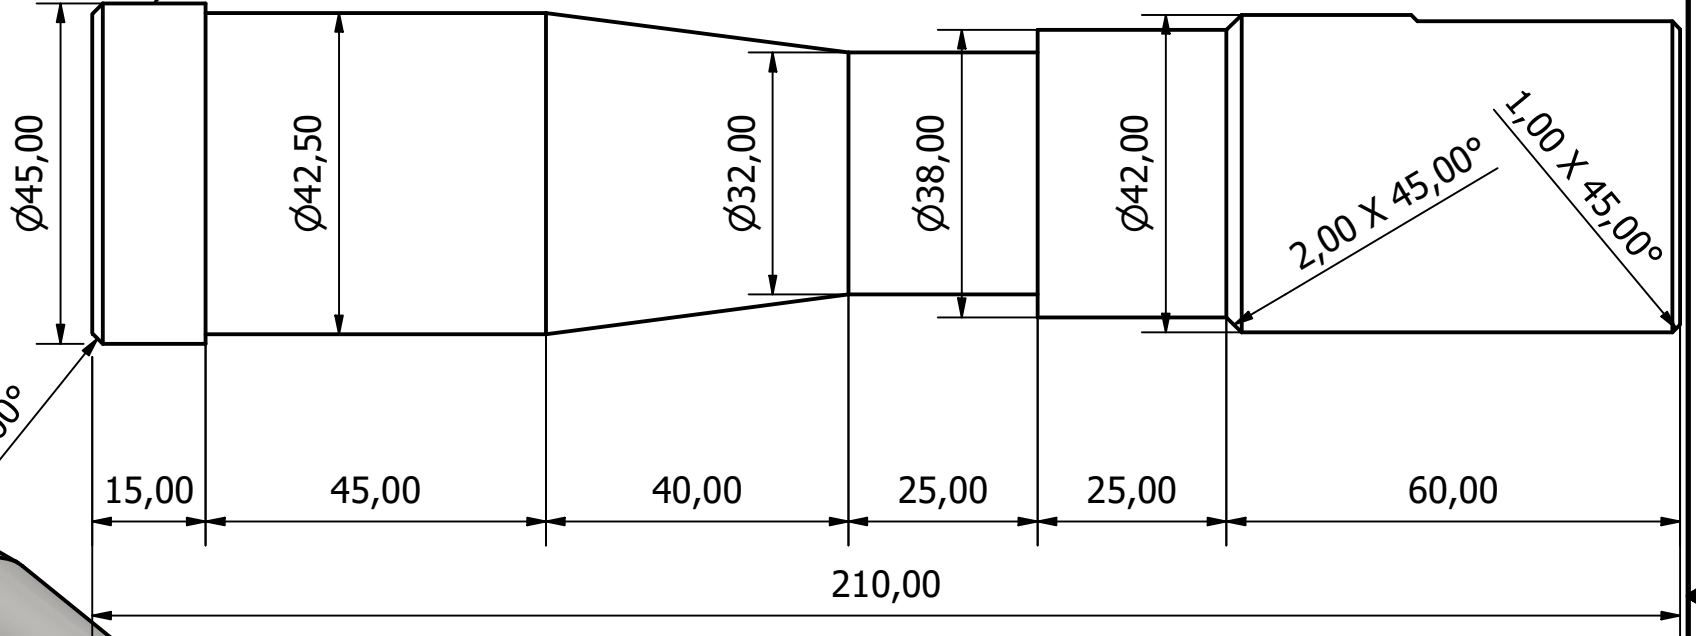

ROSCA METRICA 45 X 2

Diseño de user	Revisado por	Aprobado por	Fecha	Fecha	
MECANICA Y MECANISMO PLANO GRUPO 3			GRUPO 3		Edición 1 / 1