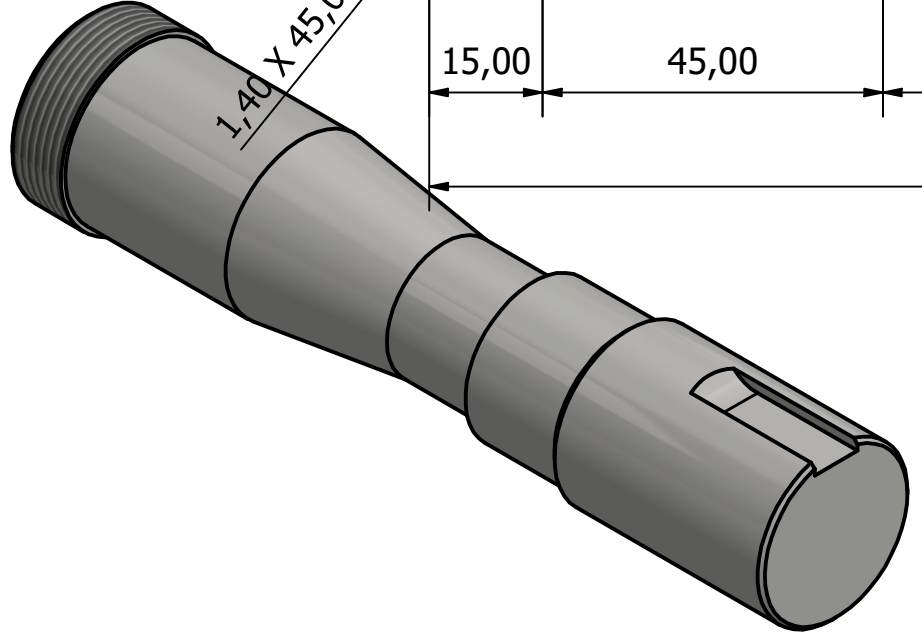

ROSCA METRICA 45 X 2

Diseño de user	Revisado por	Aprobado por	Fecha	Fecha	
MECANICA Y MECANISMO PLANO GRUPO 3			GRUPO 3		Edición 1 / 1