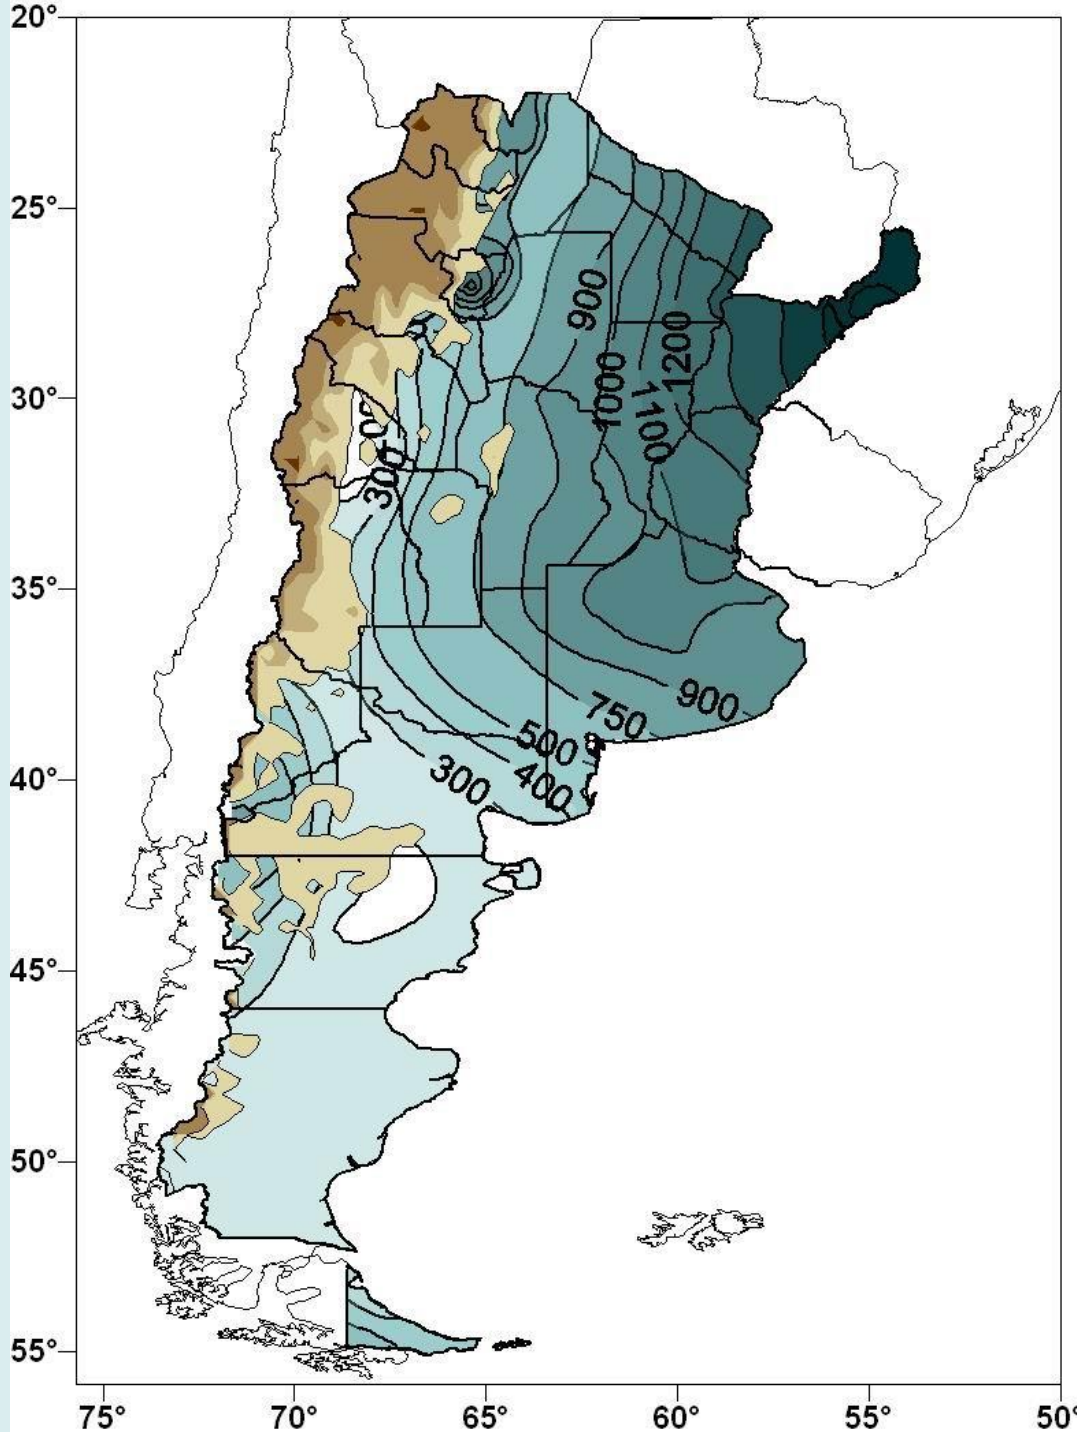

**Atlas
Agroclimáticos
de la Republica
Argentina**

Período libre de heladas

Evapotranspiración Potencial (ETP) media anual de Thornthwaite

Deficiencias hídricas medias anuales

Evapotranspiración Real
(ETR) media anual

Excesos hídricos
medios anuales

Temperatura media del mes de enero

Temperatura media del mes de julio

Índice Hídrico de Thornthwaite

Precipitación media anual