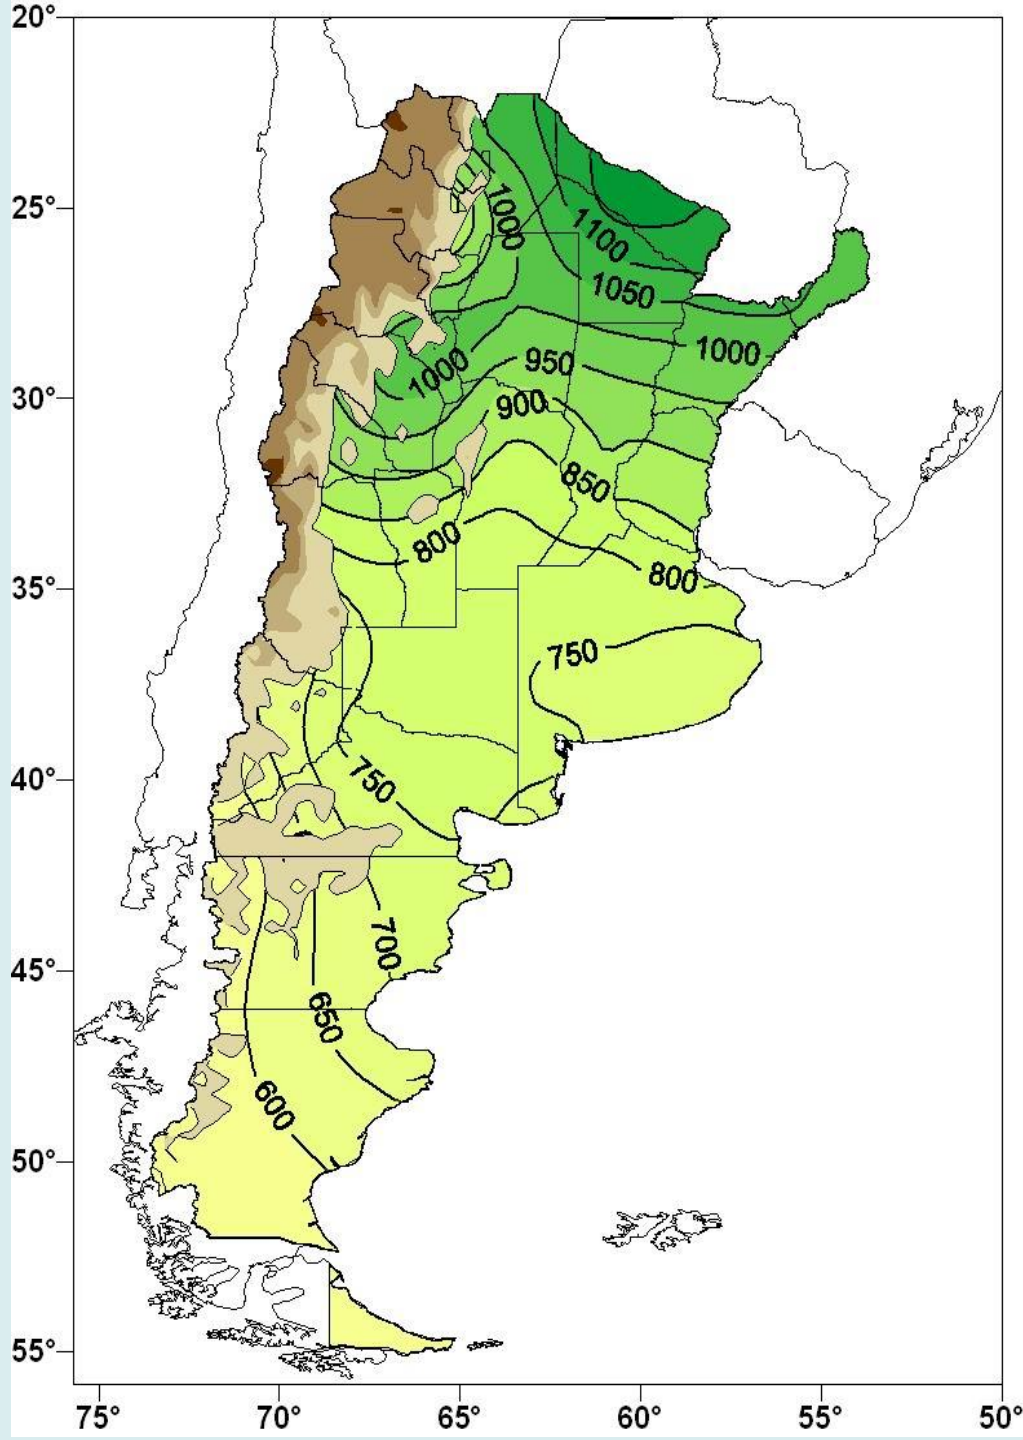

**Atlas
Agroclimáticos
de la Republica
Argentina**

Período libre de heladas

Evapotranspiración Potencial (ETP) media anual de Thornthwaite

Deficiencias hídricas medias anuales

Evapotranspiración Real
(ETR) media anual

Excesos hídricos
medios anuales

Temperatura media del mes de enero

Temperatura media del mes de julio

Índice Hídrico de Thornthwaite

Precipitación media anual