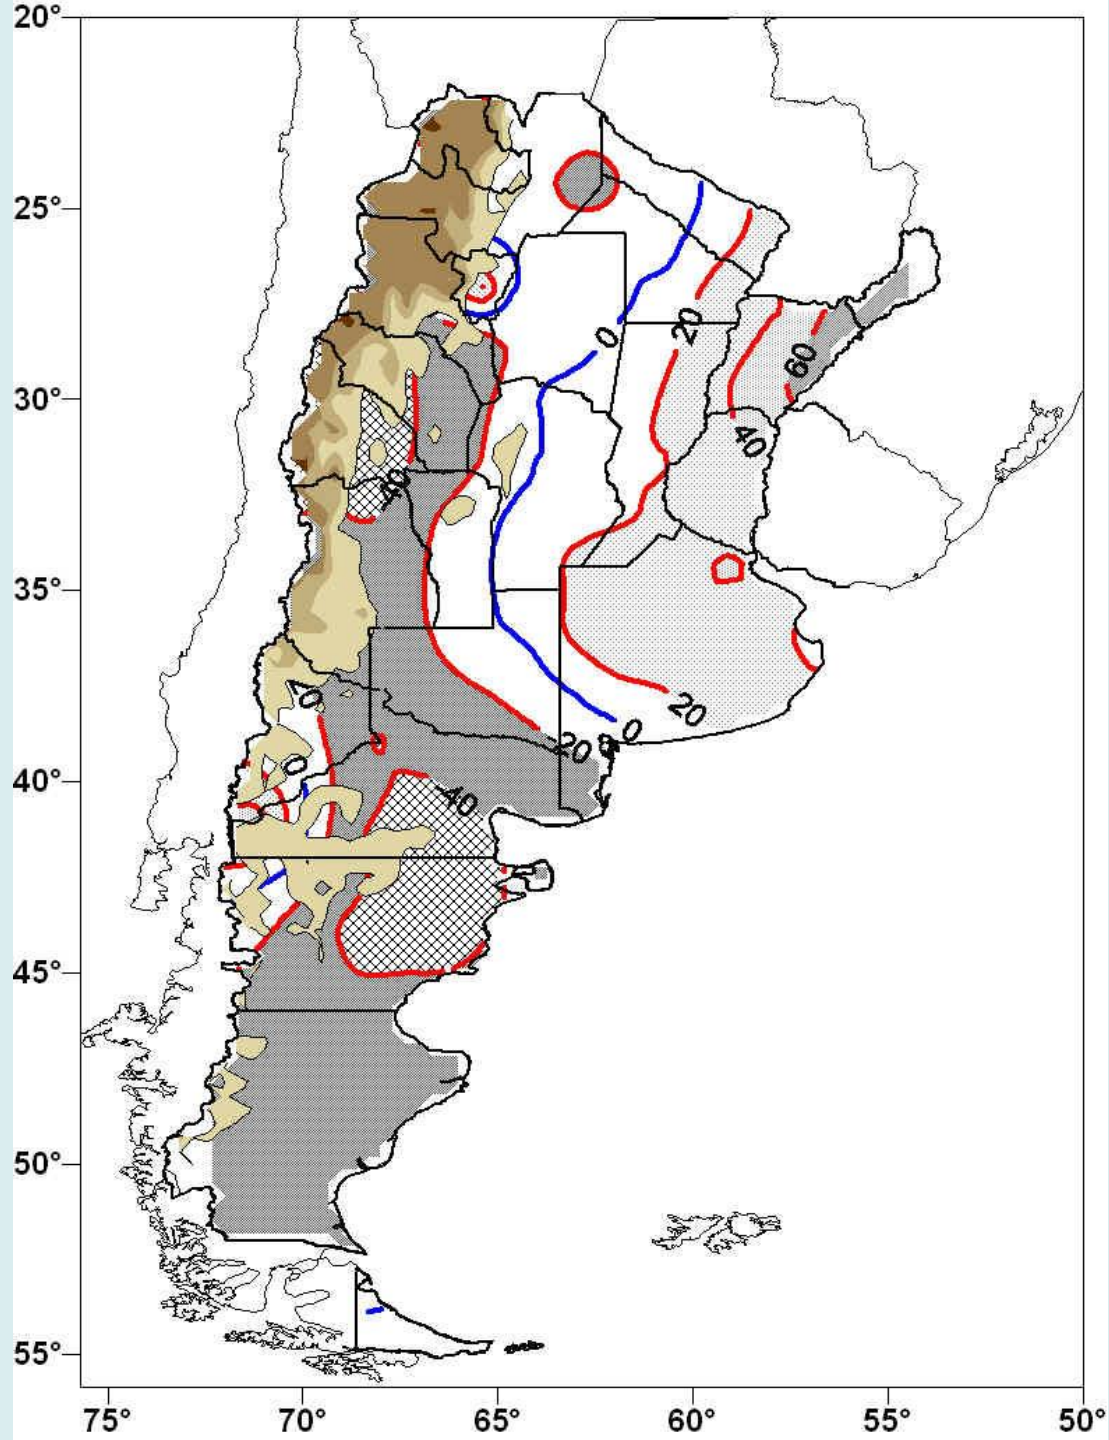

**Atlas
Agroclimáticos
de la Republica
Argentina**

Período libre de heladas

Evapotranspiración Potencial (ETP) media anual de Thornthwaite

Deficiencias hídricas medias anuales

Evapotranspiración Real
(ETR) media anual

Excesos hídricos
medios anuales

Temperatura media del mes de enero

Temperatura media del mes de julio

Índice Hídrico de Thornthwaite

Precipitación media anual