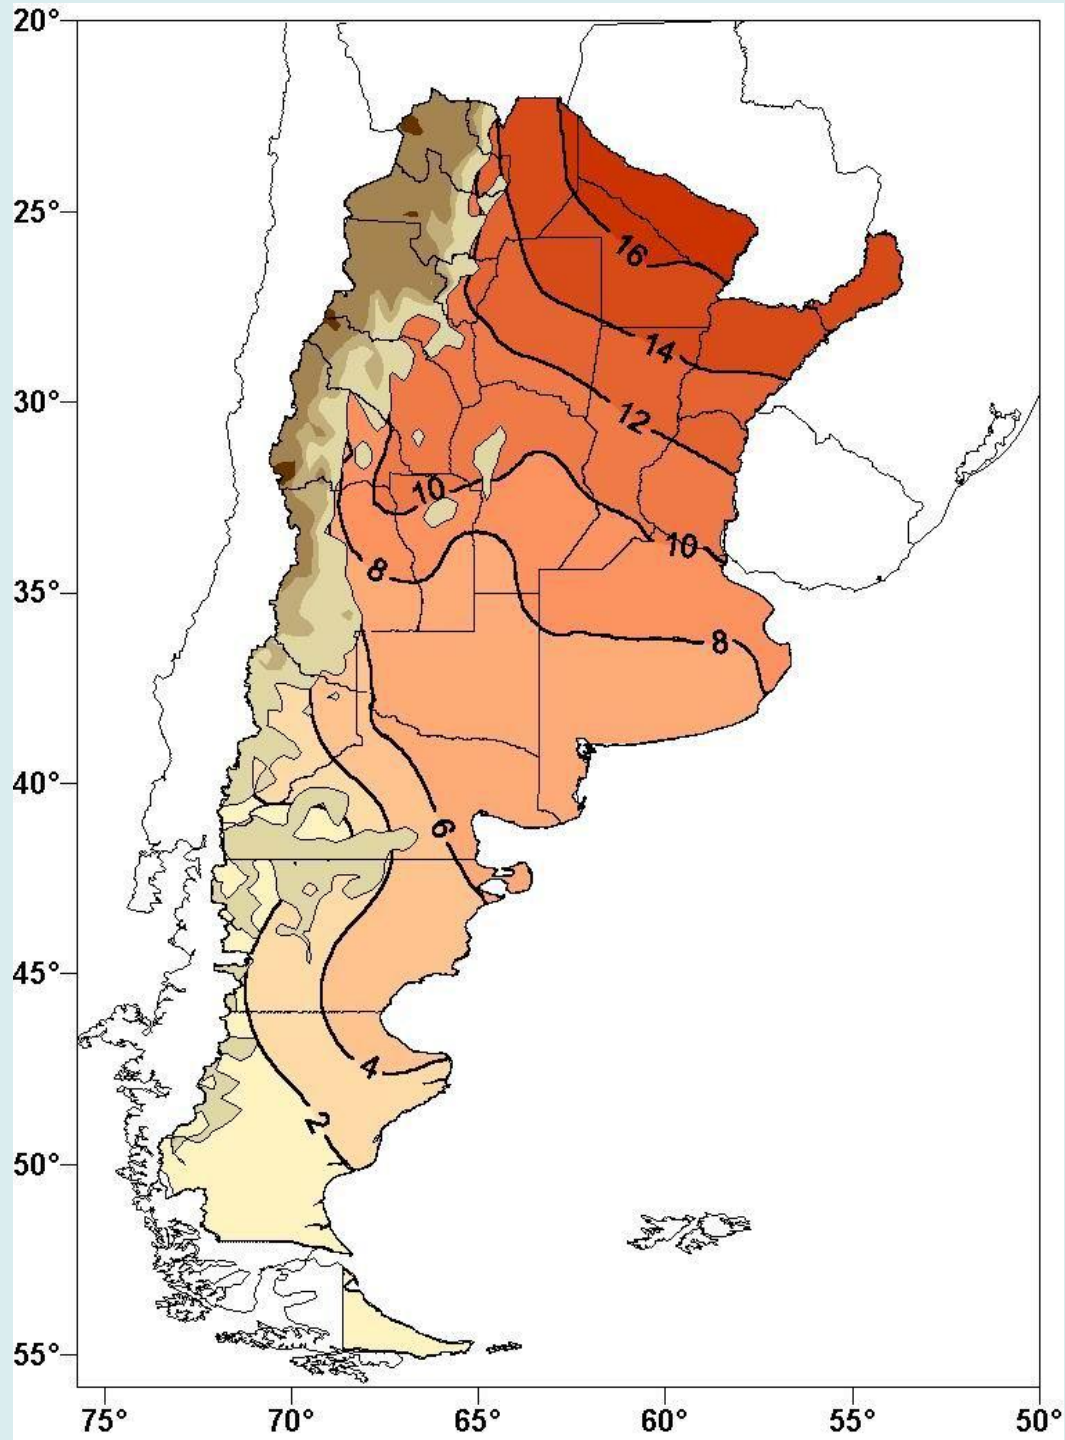

**Atlas
Agroclimáticos
de la Republica
Argentina**

Período libre de heladas

Evapotranspiración Potencial (ETP) media anual de Thornthwaite

Deficiencias hídricas medias anuales

Evapotranspiración Real
(ETR) media anual

Excesos hídricos
medios anuales

Temperatura media del mes de enero

Temperatura media del mes de julio

Índice Hídrico de Thornthwaite

Precipitación media anual