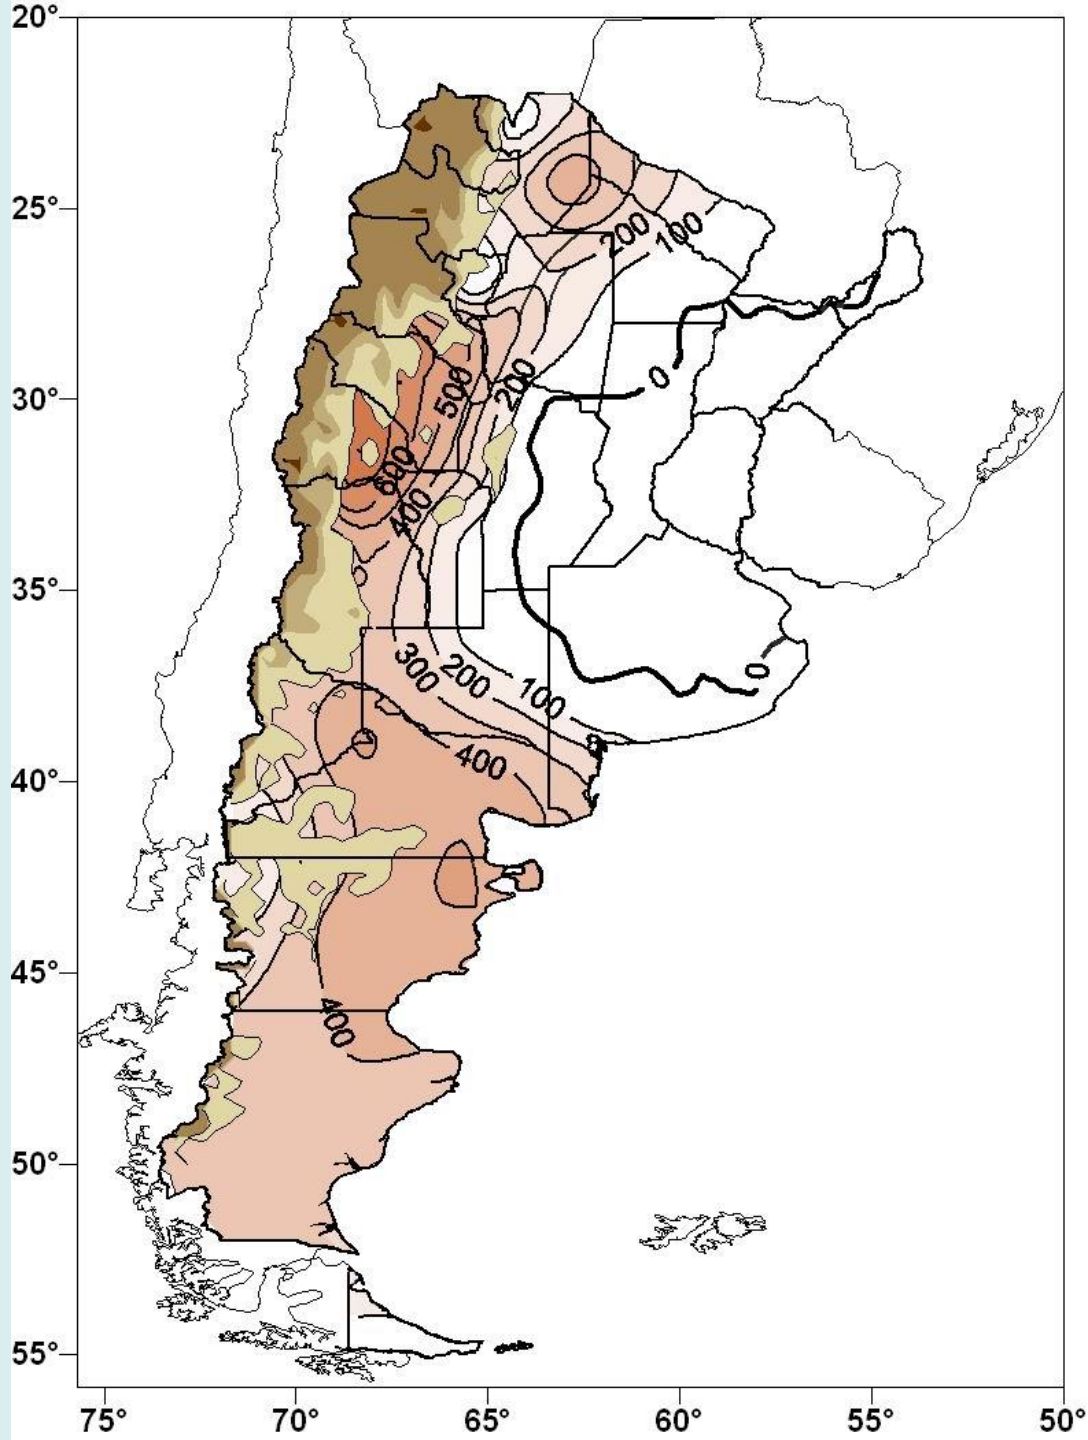

**Atlas
Agroclimáticos
de la Republica
Argentina**

Período libre de heladas

Evapotranspiración Potencial (ETP) media anual de Thornthwaite

Deficiencias hídricas medias anuales

Evapotranspiración Real
(ETR) media anual

Excesos hídricos
medios anuales

Temperatura media del mes de enero

Temperatura media del mes de julio

Índice Hídrico de Thornthwaite

Precipitación media anual