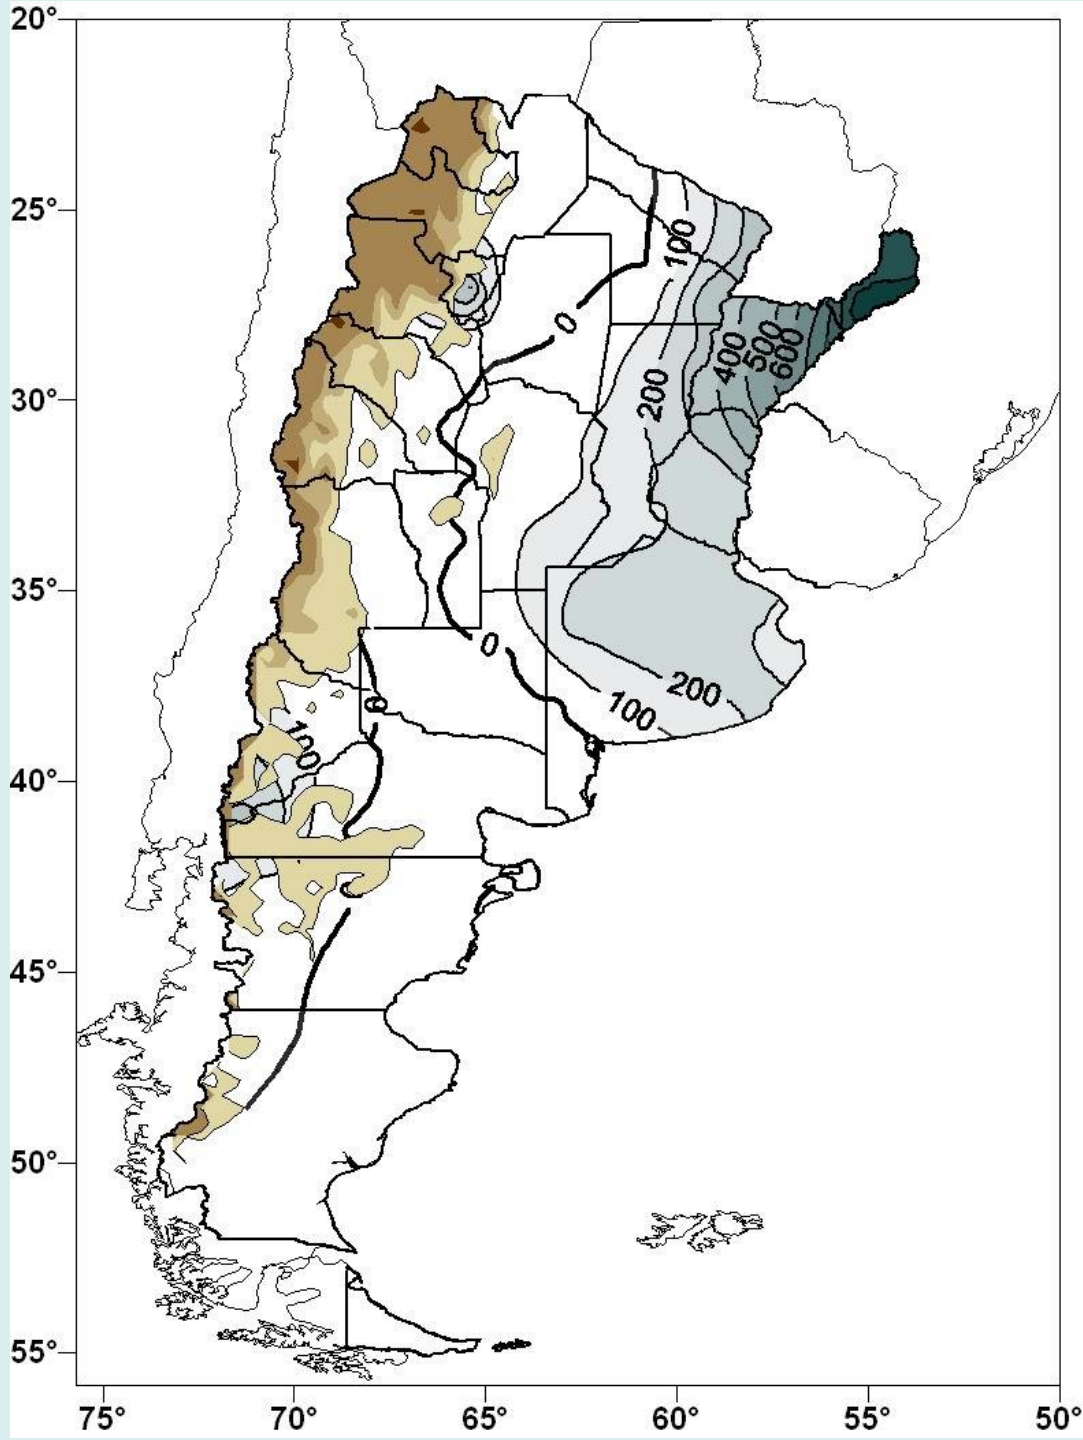

**Atlas
Agroclimáticos
de la Republica
Argentina**

Período libre de heladas

Evapotranspiración Potencial (ETP) media anual de Thornthwaite

Deficiencias hídricas medias anuales

Evapotranspiración Real
(ETR) media anual

Excesos hídricos
medios anuales

Temperatura media del mes de enero

Temperatura media del mes de julio

Índice Hídrico de Thornthwaite

Precipitación media anual