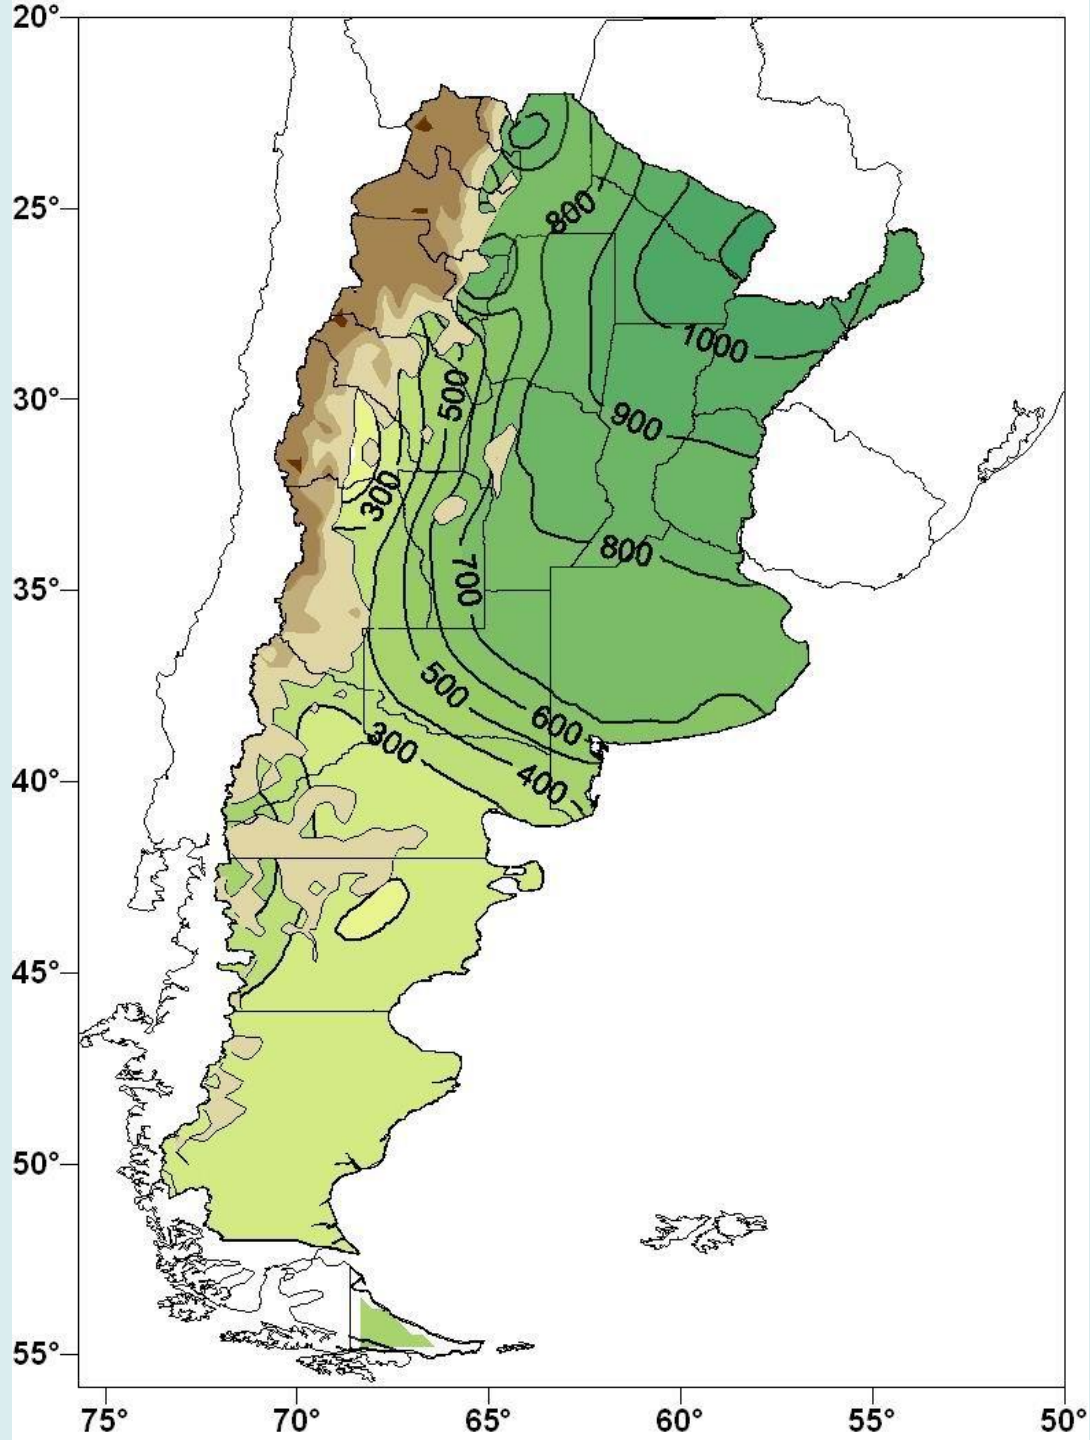

**Atlas
Agroclimáticos
de la Republica
Argentina**

Período libre de heladas

Evapotranspiración Potencial (ETP) media anual de Thornthwaite

Deficiencias hídricas medias anuales

Evapotranspiración Real
(ETR) media anual

Excesos hídricos
medios anuales

Temperatura media del mes de enero

Temperatura media del mes de julio

Índice Hídrico de Thornthwaite

Precipitación media anual