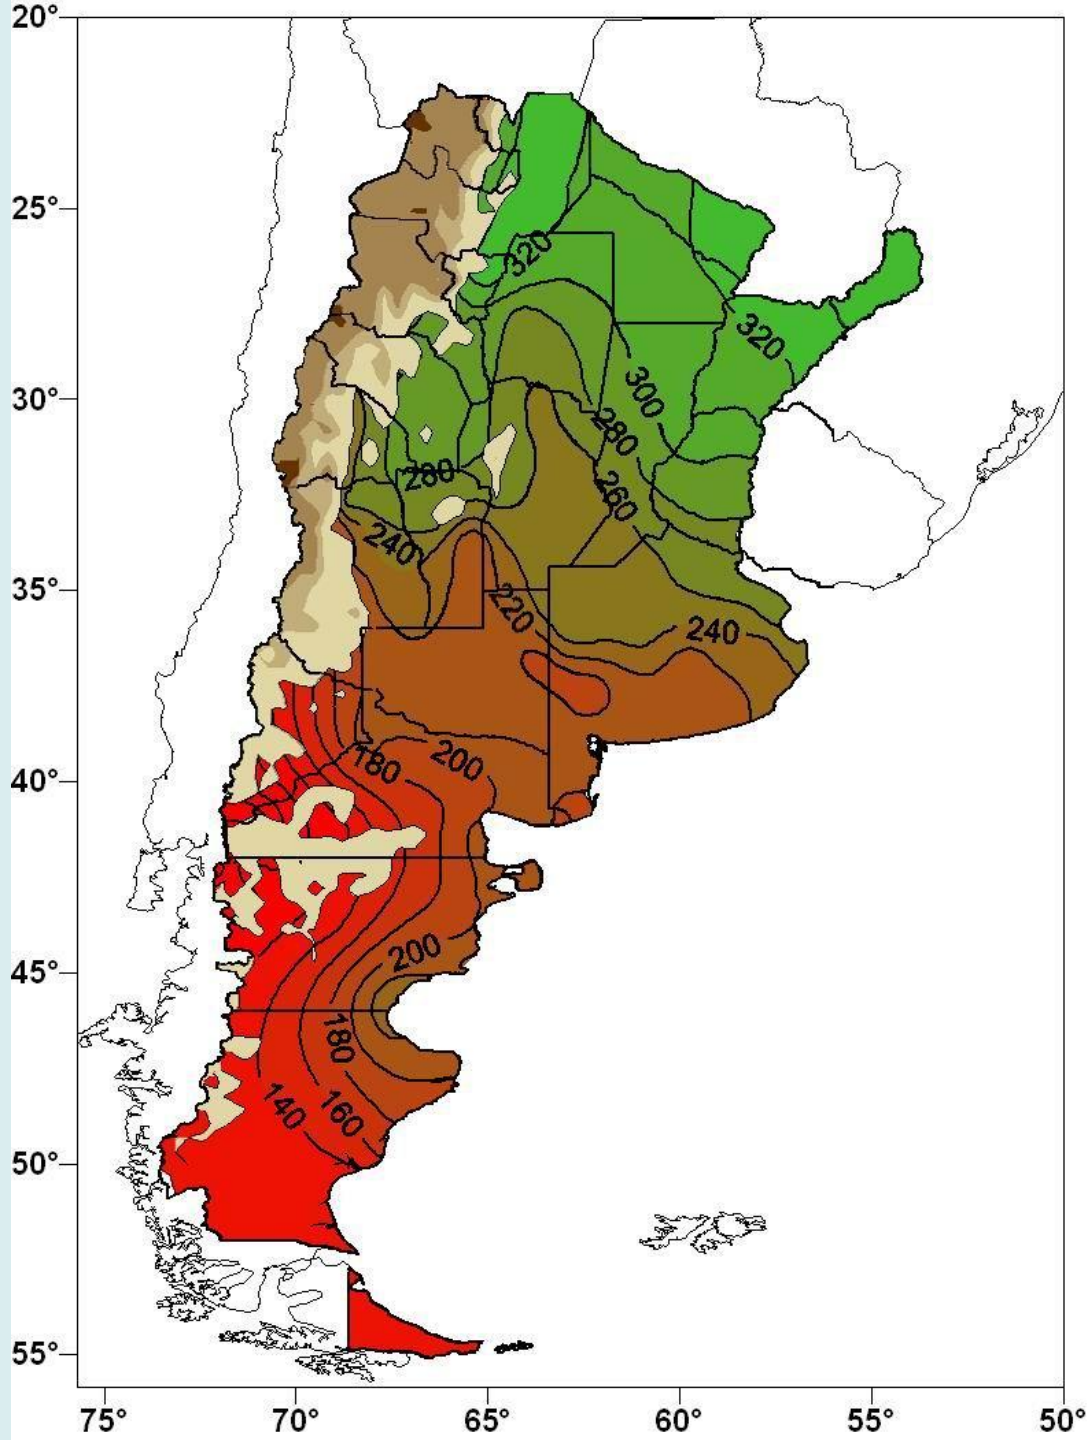

**Atlas
Agroclimáticos
de la Republica
Argentina**

Período libre de heladas

Evapotranspiración Potencial (ETP) media anual de Thornthwaite

Deficiencias hídricas medias anuales

Evapotranspiración Real
(ETR) media anual

Excesos hídricos
medios anuales

Temperatura media del mes de enero

Temperatura media del mes de julio

Índice Hídrico de Thornthwaite

Precipitación media anual