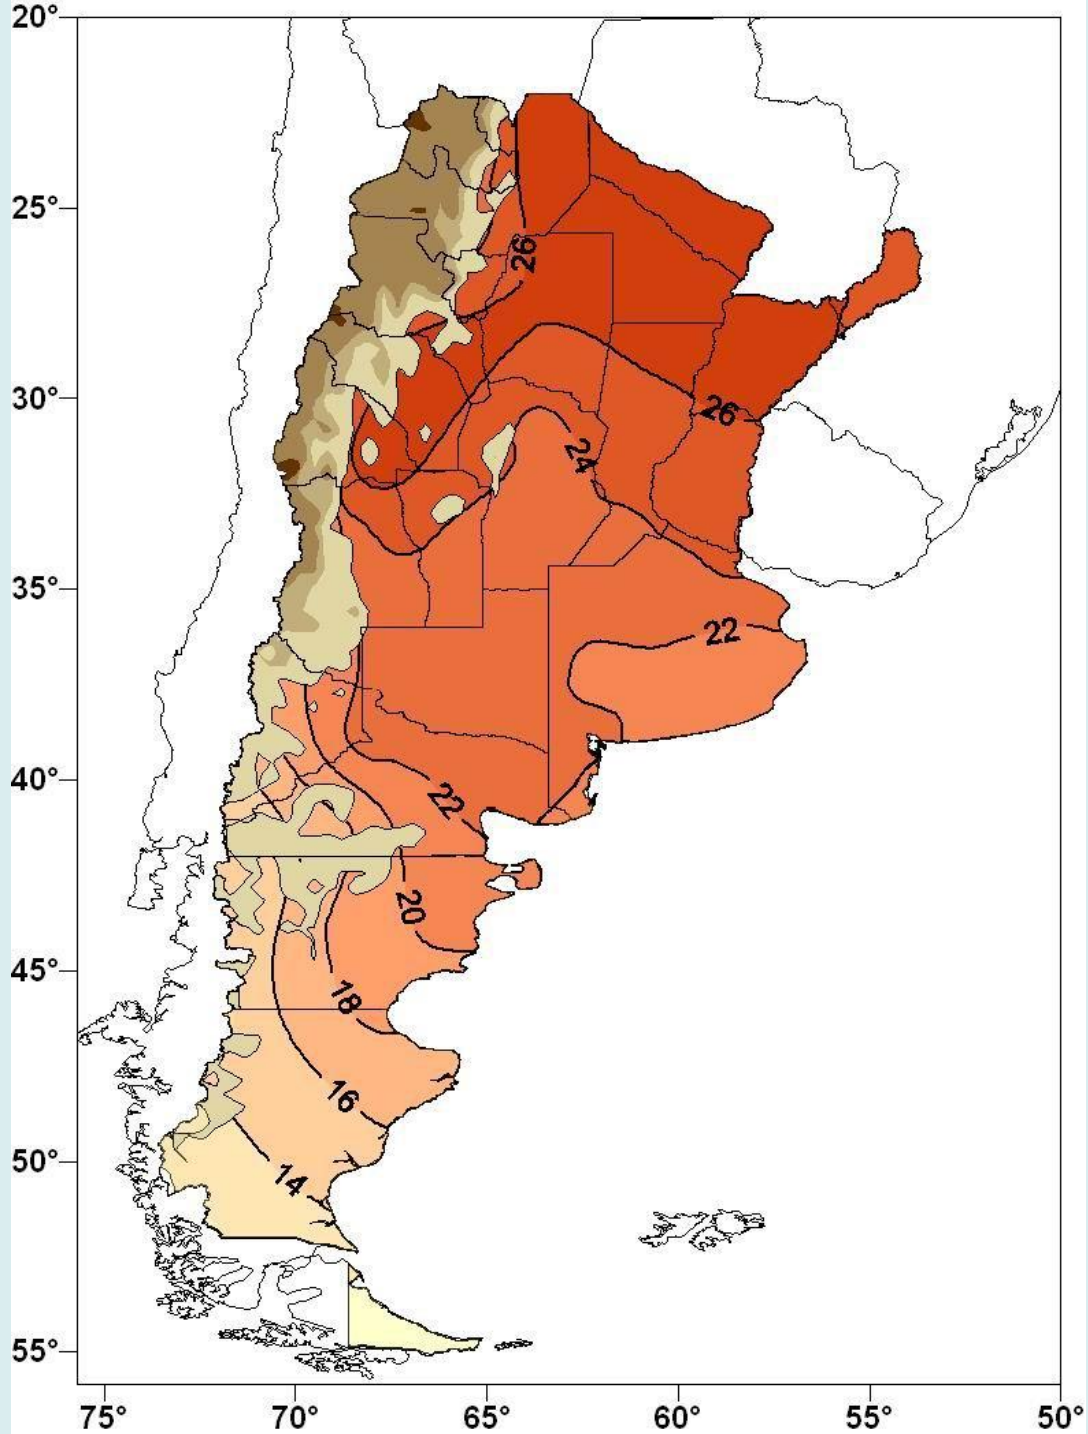

**Atlas
Agroclimáticos
de la Republica
Argentina**

Período libre de heladas

Evapotranspiración Potencial (ETP) media anual de Thornthwaite

Deficiencias hídricas medias anuales

Evapotranspiración Real
(ETR) media anual

Excesos hídricos
medios anuales

Temperatura media del mes de enero

Temperatura media del mes de julio

Índice Hídrico de Thornthwaite

Precipitación media anual